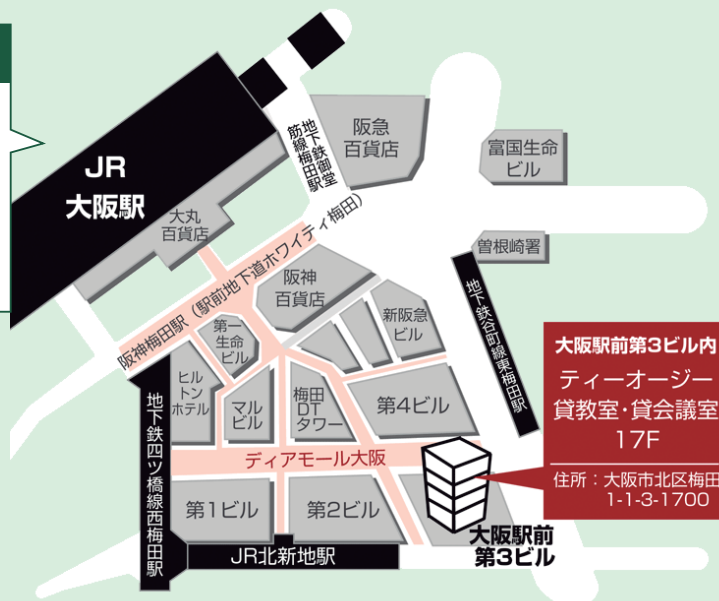

会場アクセス

上智大学 四谷キャンパス 10号館講堂

〒102-8554 東京都千代田区紀尾井町7-1

JR中央線、東京メトロ丸ノ内線・南北線 /

四ッ谷駅 麴町口・赤坂口から徒歩5分

英語教育シンポジウム

～日本の英語教育が変わる時～

大阪会場

プログラム	
13:30 ~	受付開始 ※パネル用質問票配布
14:30 ~	主催者挨拶 公益財団法人 日本英語検定協会 常務理事 戸田 朋宏
14:35 ~	講演① 「高大接続改革の方向性について」 文部科学省大臣官房審議官(高大接続・初等中等教育局担当) 伯井 美徳氏 (30分)
15:05 ~	講演② 「英語教育及び大学入試改革の方向性について」 上智大学特任教授 言語教育研究センター長 吉田 研作氏 (30分)
15:35 ~	休憩 (15分) ※パネル用質問票回収
15:50 ~	講演③ 「大学が考える英語4技能化と入試改革」 早稲田大学 文学学術院教授 安藤 文人氏 (15分)
16:10 ~	パネルディスカッション(80分) モデレーター:特定非営利活動法人 教育支援協会 代表理事 吉田 博彦氏 パネリスト :文部科学省大臣官房審議官 伯井 美徳氏 上智大学特任教授 言語教育研究センター長 吉田 研作氏 早稲田大学 文学学術院教授 安藤 文人氏 大阪府教育センター カリキュラム開発部長 蛭田 勲氏 公益財団法人 日本英語検定協会 教育事業部長 塩崎 修健
18:00 ~ 20:00	情報交換会(会費1,000円)

会場アクセス

大阪・梅田 貸会議室ティーオージー

〒530-0001

大阪府大阪市北区梅田1-1-3-1700 大阪駅前第3ビル17階

JR大阪駅・梅田駅 / 徒歩4分

英語教育シンポジウム

～日本の英語教育が変わる時～

福岡会場