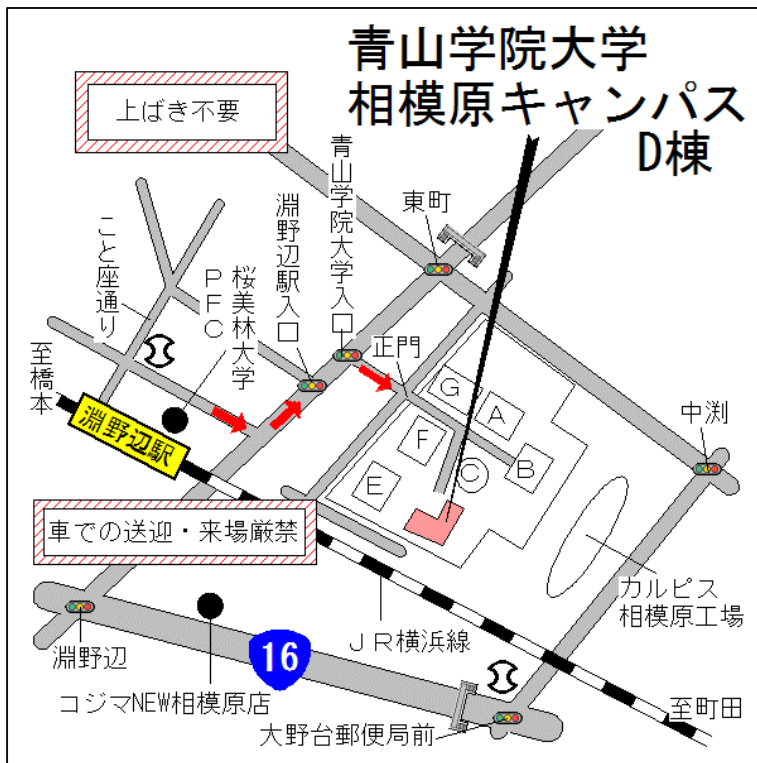

この度は実用英語技能検定（英検）にお申し込みいただきありがとうございます。  
二次試験会場が変更となりましたのでご案内いたします。  
つきましては、下記内容をご確認いただきますようお願いいたします。

変更前の会場 310733 相模女子大学

変更後の会場

**310740 青山学院大学 相模原D棟**

### ■住所■

相模原市中央区淵野辺  
5-10-1

### ■経路案内■

小田急線（新宿方面）「相模大野駅」から「町田駅」で乗り換え（約3分）。JR横浜線（八王子方面）「町田駅」から「淵野辺駅」下車（約7分）。「淵野辺駅」から徒歩約7分。正門から入場すること。  
※車・オートバイ・自転車での来場、送迎の駐停車厳禁。  
※淵野辺駅入口交差点からの歩行者専用通路は通行できません。ご注意ください。  
※校舎はD棟です