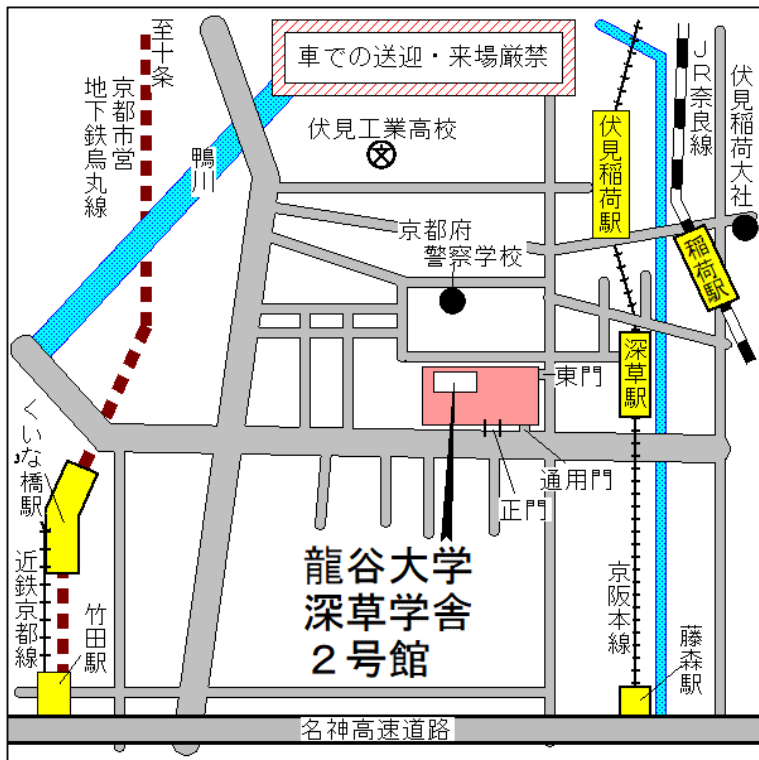

この度は実用英語技能検定（英検）にお申し込みいただきありがとうございます。
二次試験会場が変更となりましたのでご案内いたします。
つきましては、下記内容をご確認いただきますようお願いいたします。

変更前の会場 610132 綾羽高等学校

変更後の会場

620133 龍谷大学深草学舎 2号館

■住所■

京都市伏見区深草塚本町67

■経路案内■

JR東海道・山陽本線「草津駅」から「京都駅」にて乗り換え（約25分）。
JR奈良線「京都駅」から「稲荷駅」下車（約5分）、徒歩約8分。
または、京阪電鉄「龍谷大前深草」駅下車、徒歩約3分。
または地下鉄「くいな橋」駅下車、徒歩約7分。
※車でのお迎え送迎厳禁。近隣への駐車禁止。公共交通機関利用。
※上履き不要
学内全面禁煙。会場への問い合わせ禁止。

■集合時間■

お手元の受験票にございます集合時間からの変更はございません。

※以下の時間までに変更後の会場へ到着することができなかった場合は、
3月10日（火）以降に英検サービスセンターまでお問い合わせください。
午前・・・11:15 午後・・・15:00

■禁止事項■

- ・試験会場校へ道順や試験時間等を直接問い合わせること
- ・自動車・オートバイでの来場（公共交通機関をご利用ください）

■お問合せ先■