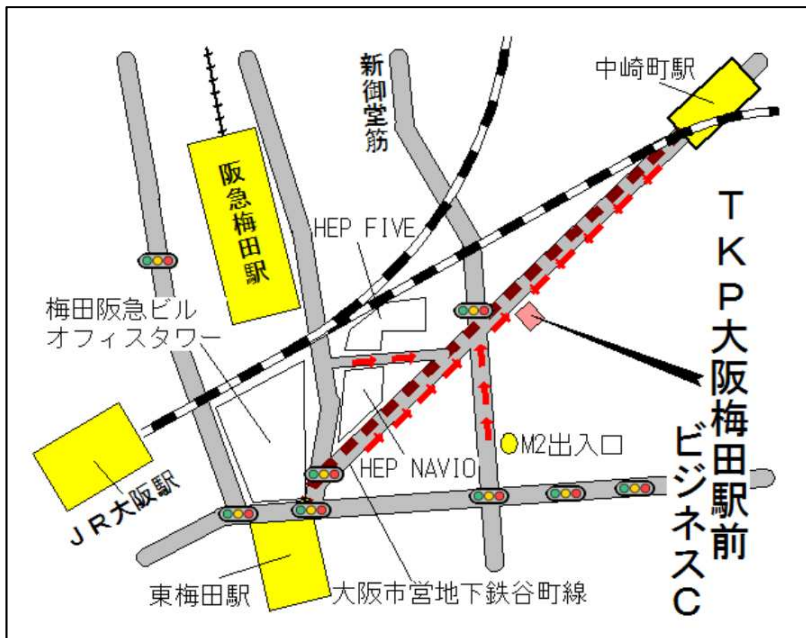

この度は実用英語技能検定（英検）にお申し込みいただきありがとうございます。  
二次試験会場が変更となりましたのでご案内いたします。  
つきましては、下記内容をご確認いただきますようお願いいたします。

変更前の会場 630231 大阪YMCA 天王寺

変更後の会場

630141 T K P 大阪梅田駅前ビジネス C

■住所■

大阪市北区堂山町17-13

■経路案内■

J R大阪環状線大阪駅御堂筋南口から  
徒歩5分。  
梅田駅地下道M2番出口より徒歩3分。

※車での来場、送迎は厳禁です。

■集合時間■

お手元の受験票にございます集合時間からの変更はございません。

※以下の時間までに変更後の会場へ到着することができなかった場合は、  
3月10日（火）以降に英検サービスセンターまでお問い合わせください。  
午前・・・11:15 午後・・・15:00

■禁止事項■

- ・試験会場校へ道順や試験時間等を直接問い合わせること
- ・自動車・オートバイでの来場（公共交通機関をご利用ください）