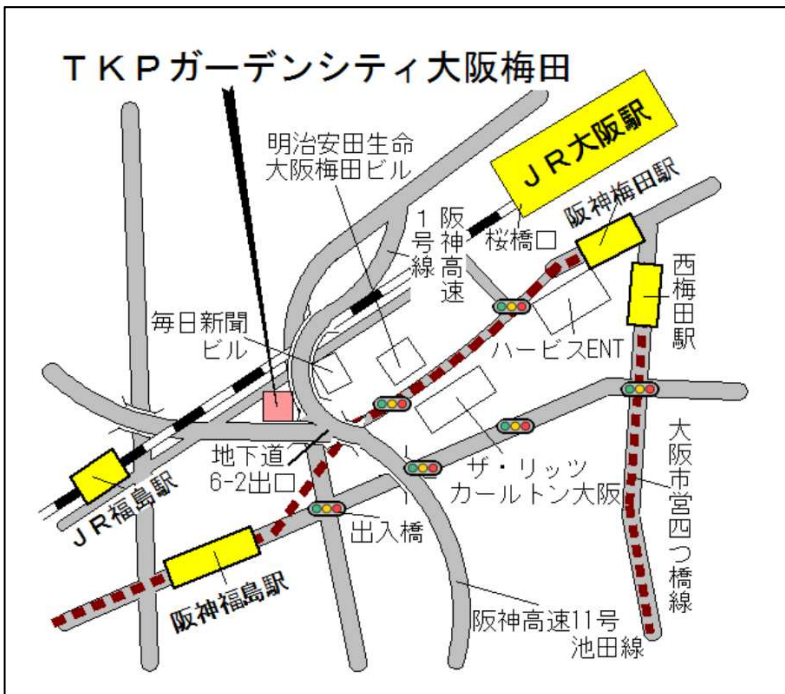

この度は実用英語技能検定（英検）にお申し込みいただきありがとうございます。
二次試験会場が変更となりましたのでご案内いたします。
つきましては、下記内容をご確認いただきますようお願いいたします。

変更前の会場 630131 Y M C A 国際文化センター

変更後の会場

630142 T K P ガーデンシティ大阪梅田

■住所■

大阪市福島区福島5-4-21

■経路案内■

J R 大阪環状線大阪駅桜橋口より徒歩8分、
福島駅より徒歩3分。
御堂筋線梅田駅中央改札8番出口から徒歩
13分。四つ橋線西梅田駅地下街6-2出口
より徒歩2分。
※車での送迎、来場は厳禁です。

■集合時間■

お手元の受験票にございます集合時間からの変更はございません。

※以下の時間までに変更後の会場へ到着することができなかった場合は、
3月10日（火）以降に英検サービスセンターまでお問い合わせください。
午前・・・11:15 午後・・・15:00

■禁止事項■

- ・試験会場校へ道順や試験時間等を直接問い合わせること
- ・自動車・オートバイでの来場（公共交通機関をご利用ください）

■お問合せ先■