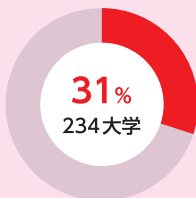

2021年度大学入試 総合型・推薦型 一般選抜入試
全大学における英語民間試験採用率と採用大学数における英検採用率

総合型・推薦型入試

英語民間試験採用率
全国761大学中

そのうち
英検採用率

一般選抜入試

英語民間試験採用率
全国761大学中

そのうち
英検採用率

参照：旺文社教育情報センター調べ