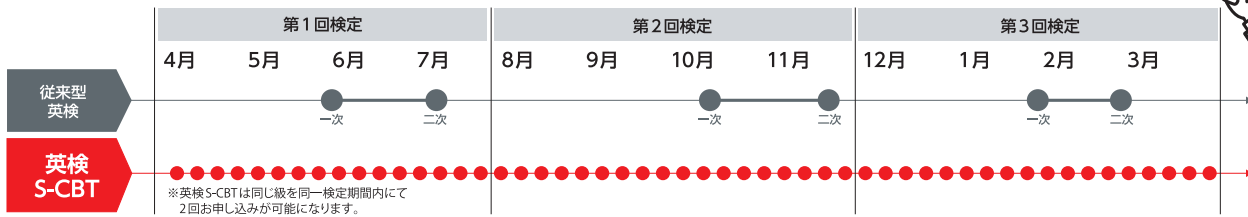

英検は 毎週 土日

英検 S-CBT

後援：文部科学省

どなたでも

いつでも

※英検S-CBTは47都道府県で毎月約80のテストセンターにて、原則毎週土日に実施しています。(テストセンターの数は月によって前後します)

英検S-CBTは毎週土日に1日で4技能を測定できるんです。

これまでの英検(従来型英検)は年間3回の実施でした。

「英検S-CBT」は原則毎週土日に試験日を設定。自分の予定に合わせて柔軟に受験日を選択できます。

スケジュールイメージ

| 従来型英検 | 1day + = 2day | | | |
|-----------------------------|------------------------|------------------------|------------------------|--|
| 一次試験 リーディング リスニング ライティング | 二次試験 スピーキング | | | |
| 英検S-CBT | 質問: PC画面上 解答: 吹き込み式 | 問題: PC画面上 解答: マウス操作 | 問題: PC画面上 解答: マウス操作 | 問題: PC画面上 解答: 解答用紙手書き [または] キーボード操作 |
| | スピーキング | リスニング | リーディング | ライティング |