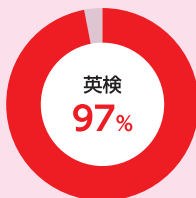

2021年度大学入試 総合型・推薦型 一般選抜入試
全大学における英語民間試験採用率と採用大学数における英検採用率

総合型・推薦型入試

英語民間試験採用率
全国761大学中

そのうち
英検採用率

一般選抜入試

英語民間試験採用率
全国761大学中

そのうち
英検採用率

参照：旺文社教育情報センター調べ

英検S-CBTの詳細情報や
体験版、申込サイトはこちらの
2次元バーコードから確認

S-CBT

検索

英検S-CBT
特設サイト

英検S-CBT
体験版

英検S-CBT
申込サイト