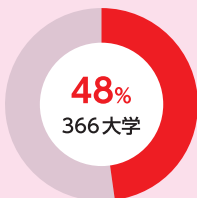

| | 従来型英検(本会場) | 英検S-CBT |
|-----|------------|---------|
| 1級 | 12,600円 | - |
| 準1級 | 10,700円 | 10,200円 |
| 2級 | 9,700円 | 9,200円 |
| 準2級 | 9,200円 | 8,700円 |
| 3級 | 7,900円 | 7,400円 |

※税込

知っていますか?

**大学入試に英検を含む
英語民間試験は活用されています!!**

2021年度大学入試 総合型・推薦型 一般選抜入試
全大学における英語民間試験採用率と採用大学数における英検採用率

総合型・推薦型入試

英語民間試験採用率
全国761大学中

そのうち
英検採用率

一般選抜入試

英語民間試験採用率
全国761大学中

そのうち
英検採用率

参照：旺文社教育情報センター調べ