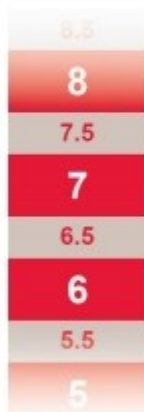

🌐 世界に広がるIELTS

IELTSは世界 **140カ国、11,000以上** の機関で認定されている

4技能英語テストのグローバルリーダー です。

世界で年間300万人以上の受験者が、留学・移住・就業のために受験し、特に近年はアジア諸国で受験者数が伸びています。

IELTSを採用している世界のトップ大学の例

国	大学	IELTSスコア
 イギリス	University of Oxford	7.0
	University of Cambridge	7.0
 アメリカ	California Institute of Technology	7.0
	Princeton University	7.0
	Harvard University	6.5
 カナダ	University of Toronto	6.5
	University of British Columbia	6.5
 シンガポール	National University of Singapore	6.5

参照元: <https://www.timeshighereducation.com/world-university-rankings>
<https://takeielts.britishcouncil.org/>

※IELTSスコア情報: 2022年2月現在

バンドスコア

テスト結果は1.0から9.0のバンドスコアで示されます。合格、不合格はありません。リスニング、リーディング、ライティング、スピーキングの各パートごとの英語力がバンドスコアで示される他に、総合評価としてオーバーオール・バンド・スコアが与えられます。