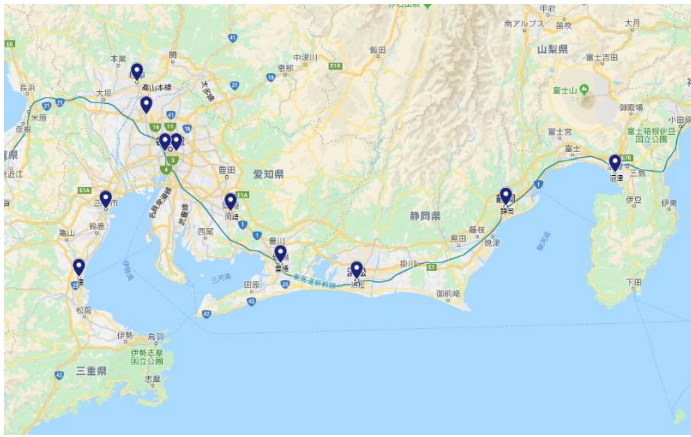

### テストセンター設置エリアのマッピング

#### ■北海道

#### ■東北

#### ■関東

■ 東海

■ 近畿

■ 中国国

■ 九州

■ 沖縄

以上は 2019 年 11 月 13 日時点の情報となります