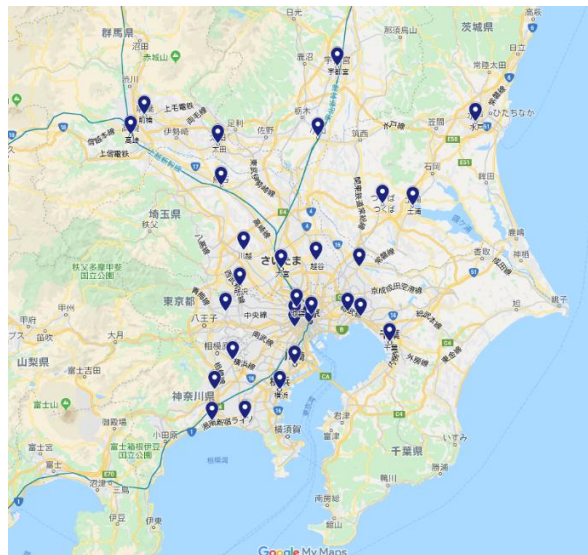

2020年度「英検2020 1 day S-CBT」テストセンター設置候補エリア一覧

No.	都道府県	エリア	No.	都道府県	エリア	No.	都道府県	エリア	No.	都道府県	エリア	No.	都道府県	エリア
1		札幌	21		熊谷	41	新潟県	新潟	61	滋賀県	草津	81	山口県	山口
2	北海道	函館	22	埼玉県	所沢	42		長岡	62	京都府	京都	82		防府
3		旭川	23		越谷	43	富山県	富山	63		福知山	83	徳島県	徳島
4	青森県	青森	24	千葉県	千葉	44	石川県	金沢	64		天王寺	84	香川県	高松
5	岩手県	盛岡	25		市川	45	福井県	福井	65		難波	85	愛媛県	松山
6	宮城県	仙台	26		船橋	46	山梨県	甲府	66	大阪府	梅田	86		新居浜
7	秋田県	秋田	27		柏	47		長野	67		堺	87	高知県	高知
8	山形県	山形	28		丸の内	48	長野県	松本	68		岸和田	88		北九州
9		福島	29		銀座	49	岐阜県	岐阜	69		枚方	89	福岡県	天神
10	福島県	郡山	30		秋葉原	50		静岡	70	兵庫県	神戸	90		博多
11		水戸	31	東京都	渋谷	51	静岡県	浜松	71		姫路	91		久留米
12	茨城県	土浦	32		新宿	52		沼津	72	奈良県	奈良	92	佐賀県	佐賀
13		つくば	33		池袋	53		千種	73		橿原	93	長崎県	長崎
14		宇都宮	34		立川	54	愛知県	名古屋	74	和歌山県	和歌山	94		佐世保
15	栃木県	小山	35		町田	55		豊橋	75		田辺	95	熊本県	熊本
16		前橋	36		横浜	56		岡崎	76	鳥取県	鳥取	96	大分県	大分
17	群馬県	高崎	37		川崎	57		一宮	77	島根県	松江	97		中津
18		太田	38	神奈川県	平塚	58	三重県	津	78	岡山県	岡山	98	宮崎県	宮崎
19		大宮	39		藤沢	59		四日市	79		岡島	99		延岡
20	埼玉県	川越	40		厚木	60	滋賀県	大津	80	広島県	福山	100	鹿児島県	鹿児島
												101	沖縄県	那覇

テストセンター設置エリアのマッピング

■北海道

■東北

■上信越

■関東