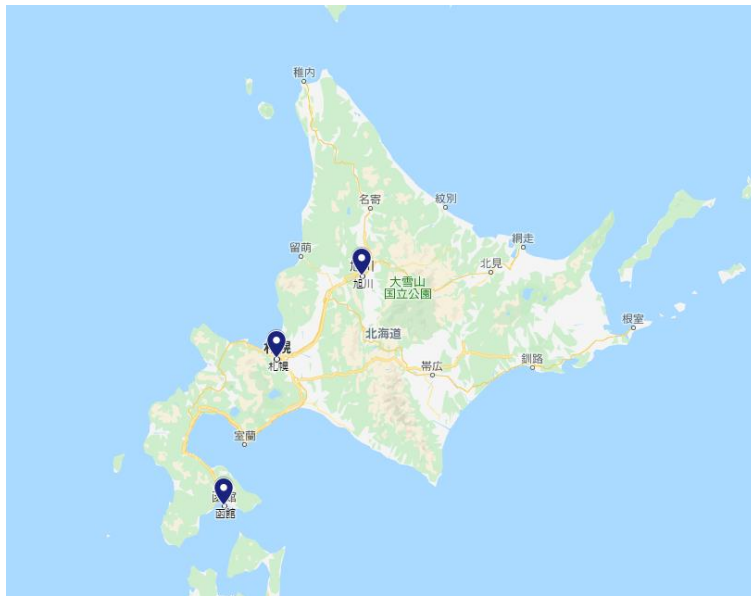

## 2020年度「英検2020 1 day S-CBT」テストセンター設置候補エリア一覧

No.	都道府県	エリア	No.	都道府県	エリア	No.	都道府県	エリア	No.	都道府県	エリア	No.	都道府県	エリア
1		札幌	21		熊谷	41	新潟県	新潟	61	滋賀県	草津	81	山口県	山口
2	北海道	函館	22	埼玉県	所沢	42		長岡	62	京都府	京都	82		防府
3		旭川	23		越谷	43	富山県	富山	63		福知山	83	徳島県	徳島
4	青森県	青森	24	千葉県	千葉	44	石川県	金沢	64		天王寺	84	香川県	高松
5	岩手県	盛岡	25		市川	45	福井県	福井	65		難波	85	愛媛県	松山
6	宮城県	仙台	26		船橋	46	山梨県	甲府	66	大阪府	梅田	86		新居浜
7	秋田県	秋田	27		柏	47		長野	67		堺	87	高知県	高知
8	山形県	山形	28		丸の内	48	長野県	松本	68		岸和田	88		北九州
9		福島	29		銀座	49	岐阜県	岐阜	69		枚方	89	福岡県	天神
10	福島県	郡山	30		秋葉原	50		静岡	70	兵庫県	神戸	90		博多
11		水戸	31	東京都	渋谷	51	静岡県	浜松	71		姫路	91		久留米
12	茨城県	土浦	32		新宿	52		沼津	72	奈良県	奈良	92	佐賀県	佐賀
13		つくば	33		池袋	53		千種	73		橿原	93	長崎県	長崎
14		宇都宮	34		立川	54	愛知県	名古屋	74	和歌山県	和歌山	94		佐世保
15	栃木県	小山	35		町田	55		豊橋	75		田辺	95	熊本県	熊本
16		前橋	36		横浜	56		岡崎	76	鳥取県	鳥取	96	大分県	大分
17	群馬県	高崎	37		川崎	57		一宮	77	島根県	松江	97		中津
18		太田	38	神奈川県	平塚	58	三重県	津	78	岡山県	岡山	98	宮崎県	宮崎
19		大宮	39		藤沢	59		四日市	79		岡島	99		延岡
20	埼玉県	川越	40		厚木	60	滋賀県	大津	80	広島県	福山	100	鹿児島県	鹿児島
												101	沖縄県	那覇

### テストセンター設置エリアのマッピング

#### ■北海道

#### ■東北