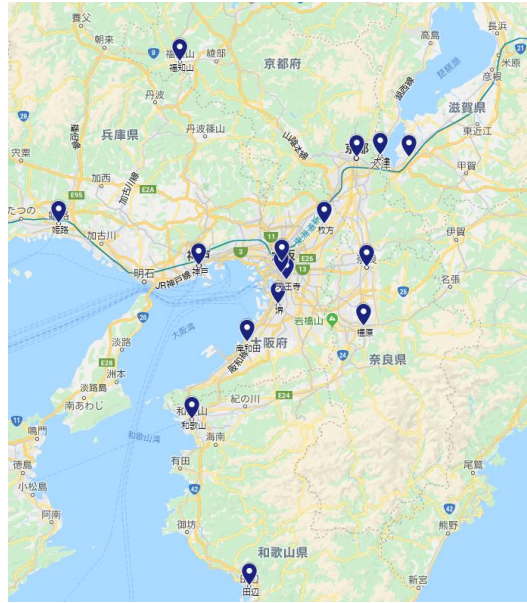

### テストセンター設置エリアのマッピング

#### ■東北

#### ■上信越

#### ■関東

■ 東海

■ 近畿

■ 中国国

■ 九州

■ 沖縄

以上は 2019 年 11 月 13 日時点の情報となります