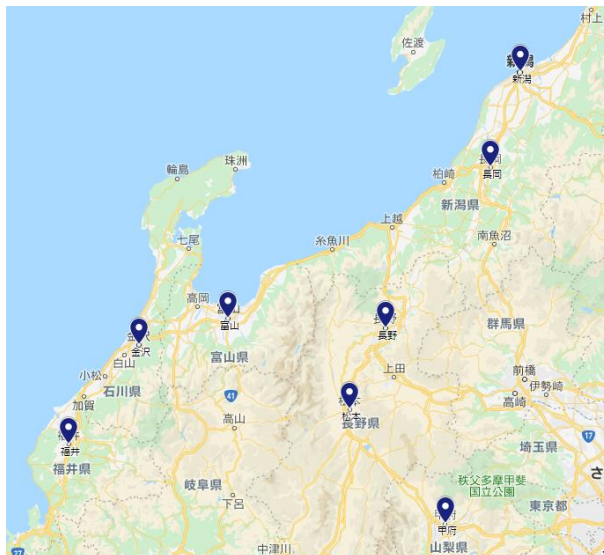

2020年度「英検2020 1 day S-CBT」テストセンター設置候補エリア一覧

No.	都道府県	エリア	No.	都道府県	エリア	No.	都道府県	エリア	No.	都道府県	エリア	No.	都道府県	エリア
1		札幌	21		熊谷	41	新潟県	新潟	61	滋賀県	草津	81	山口県	山口
2	北海道	函館	22	埼玉県	所沢	42		長岡	62	京都府	京都	82		防府
3		旭川	23		越谷	43	富山県	富山	63		福知山	83	徳島県	徳島
4	青森県	青森	24	千葉県	千葉	44	石川県	金沢	64		天王寺	84	香川県	高松
5	岩手県	盛岡	25		市川	45	福井県	福井	65		難波	85	愛媛県	松山
6	宮城県	仙台	26		船橋	46	山梨県	甲府	66	大阪府	梅田	86		新居浜
7	秋田県	秋田	27		柏	47		長野	67		堺	87	高知県	高知
8	山形県	山形	28		丸の内	48	長野県	松本	68		岸和田	88		北九州
9		福島	29		銀座	49	岐阜県	岐阜	69		枚方	89	福岡県	天神
10	福島県	郡山	30		秋葉原	50		静岡	70	兵庫県	神戸	90		博多
11		水戸	31	東京都	渋谷	51	静岡県	浜松	71		姫路	91		久留米
12	茨城県	土浦	32		新宿	52		沼津	72	奈良県	奈良	92	佐賀県	佐賀
13		つくば	33		池袋	53		千種	73		橿原	93	長崎県	長崎
14		宇都宮	34		立川	54	愛知県	名古屋	74	和歌山県	和歌山	94		佐世保
15	栃木県	小山	35		町田	55		豊橋	75		田辺	95	熊本県	熊本
16		前橋	36		横浜	56		岡崎	76	鳥取県	鳥取	96	大分県	大分
17	群馬県	高崎	37		川崎	57		一宮	77	島根県	松江	97		中津
18		太田	38	神奈川県	平塚	58	三重県	津	78	岡山県	岡山	98	宮崎県	宮崎
19		大宮	39		藤沢	59		四日市	79		岡島	99		延岡
20	埼玉県	川越	40		厚木	60	滋賀県	大津	80	広島県	福山	100	鹿児島県	鹿児島
												101	沖縄県	那覇

テストセンター設置エリアのマッピング

■北海道

■東北

■上信越

■関東