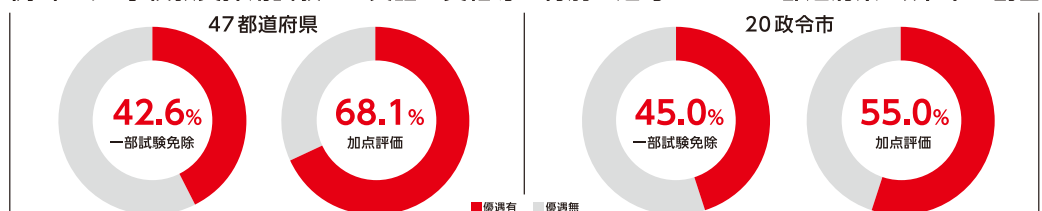

知っていますか?

就職採用試験や、公立学校教員採用試験にて英語民間試験が活用されています。

例1) 国家公務員総合職採用試験にて英語民間試験優遇

英検準1級以上取得で25点加算!!

最終合格者決定の際に、スコア等に応じて、総得点に25点を加算します。
※出典: <https://www.jinji.go.jp/saiyo/syokai/sougougaido.pdf>

例2) 公立学校教員採用試験にて英語の資格等で特別の選考をしている都道府県・政令市の割合