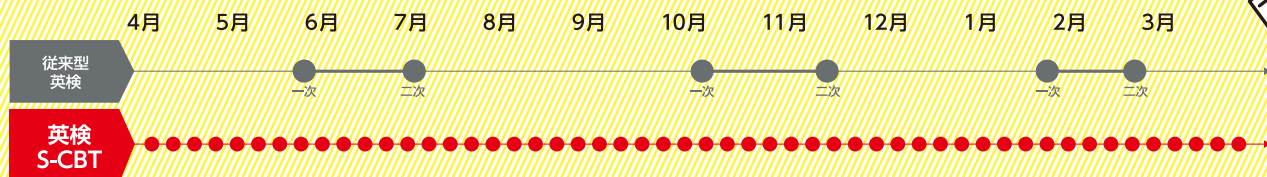

スケジュールイメージ

従来型英検	一次試験 リーディング リスニング ライティング	1day	+ = 2day
	二次試験 スピーキング	1day	
英検S-CBT	スピーキング リスニング リーディング ライティング	1day	

	従来型英検(本会場)	英検S-CBT
1級	10,300円	-
準1級	8,400円	7,900円
2級	7,400円	6,900円
準2級	6,900円	6,400円
3級	5,900円	5,400円