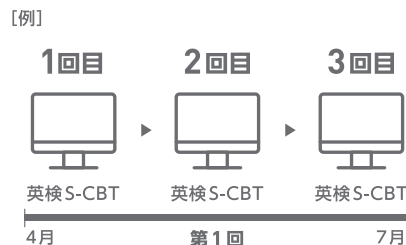

あなたの予定に合わせて受験できます。

受けやすい!

悩み解決!

部活や習い事で忙しいあなたへ

4技能のCSEスコアを
確実に取得したいあなたへ

受験機会を増やしたいあなたへ

原則、毎週土日実施
日程・会場は自分で選べる

※一部エリアで平日も実施しています。実施する日程・会場などの詳細は英検S-CBTのウェブサイトをご確認ください。

1日で4技能を受験できる

同一検定期間内に
同じ級を3回まで受験可能

英検(従来型)と得られる資格は同じで、大学入試の出願に利用可能です。

英検(従来型)と「出題内容」「難易度」「採点基準」「合否判定」全て同じです。

受験方法

スピーキング

質問: PC画面上
解答: 吹き込み式

リスニング